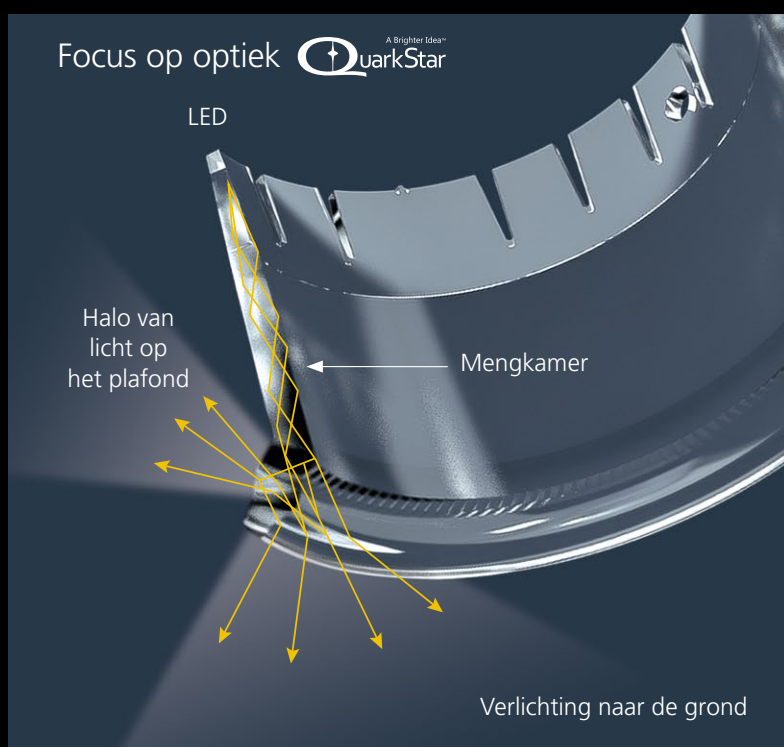

Zo konden deze technische ontwikkeling en innovatieve ontwerp worden aangepast aan een cirkelvormige armatuur, wat de teams in staat stelde het volledige potentieel van deze oplossing te zien.

Na vele maanden van onderzoek en ontwikkeling in de fabriek in Newhaven, slaagde Sylvania erin

Het Equinox-optiek

Het verticale gedeelte waaruit de optiek bestaat, fungeert als mengkamer en zorgt ervoor dat het licht erdoorheen straalt. Zijn rol is om de lichtstroom van de leds naar de dubbele reflector te leiden. Dit laatste maakt het mogelijk het licht te verspreiden, zowel naar de vloer als naar het plafond (halo).