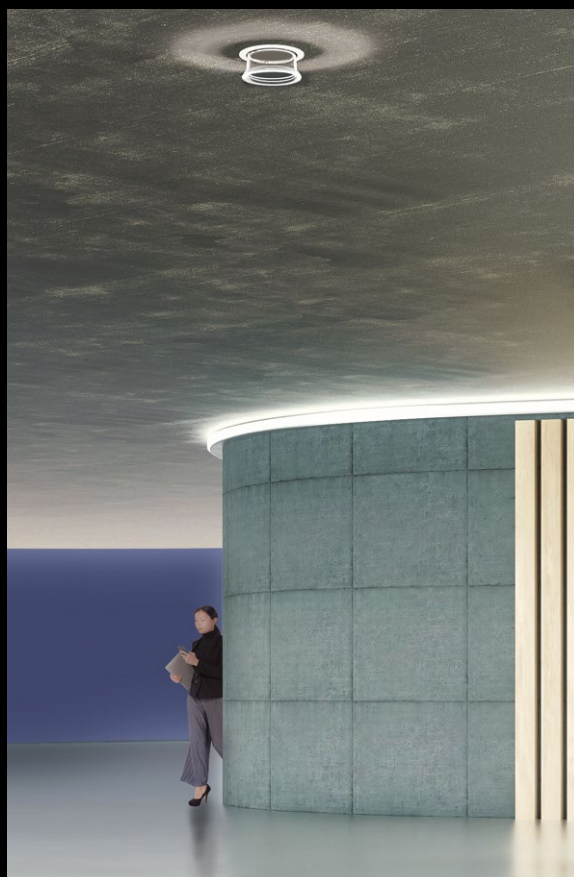

Concord Equinox biedt een derde dimensie aan zijn verlichtingsfunctie, met een instelbare optiek. Dit betekent dat het plafond niet langer een vlak, vervaagd oppervlak is, maar aan reliëf wint en een ruimte voor creativiteit wordt.

Een deel van de verlichting neemt de vorm aan van een zachte halo die op het plafond wordt geprojecteerd en de armatuur omhult, en zo als hoogtepunt fungeert. De diameter van deze lichtcirkel varieert naargelang van hoe men de optiek positioneert.

Verfraai een ruimte door structuur

Afhankelijk van de gewenste sfeer zijn er twee verschillende standen beschikbaar, die bijdragen tot deze unieke uitstraling.

Ingetrokken is de Concord Equinox optiek discreter en tekent hij een halo op het plafond, zo dicht mogelijk bij de armatuur, die hem omhult en oriëntatiepunten creëert om de ruimte levendiger te maken.

Uitgetrokken geeft het zichtbare en verlichte gedeelte van de Concord Equinox de indruk enkele centimeters van het plafond te hangen. De halo die op het plafond wordt geprojecteerd, beweegt zich als een schaduw van de armatuur af, waardoor het zwevend gevoel versterkt wordt.