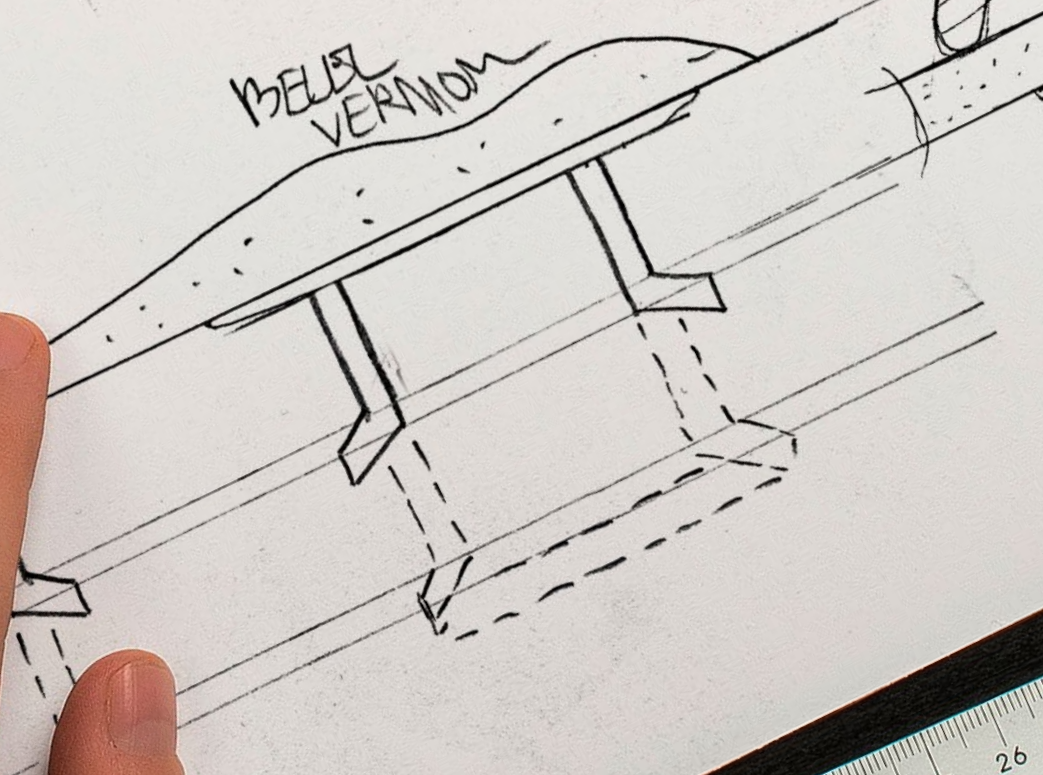

FIRT
FIX
CHASS
(DIF CI)

VIEW FROM ABOVE
CELLING LIGHT ENGINE

MET
LINGS RETENTEN

BEUSE
VERNON

AMPLES
R-UP