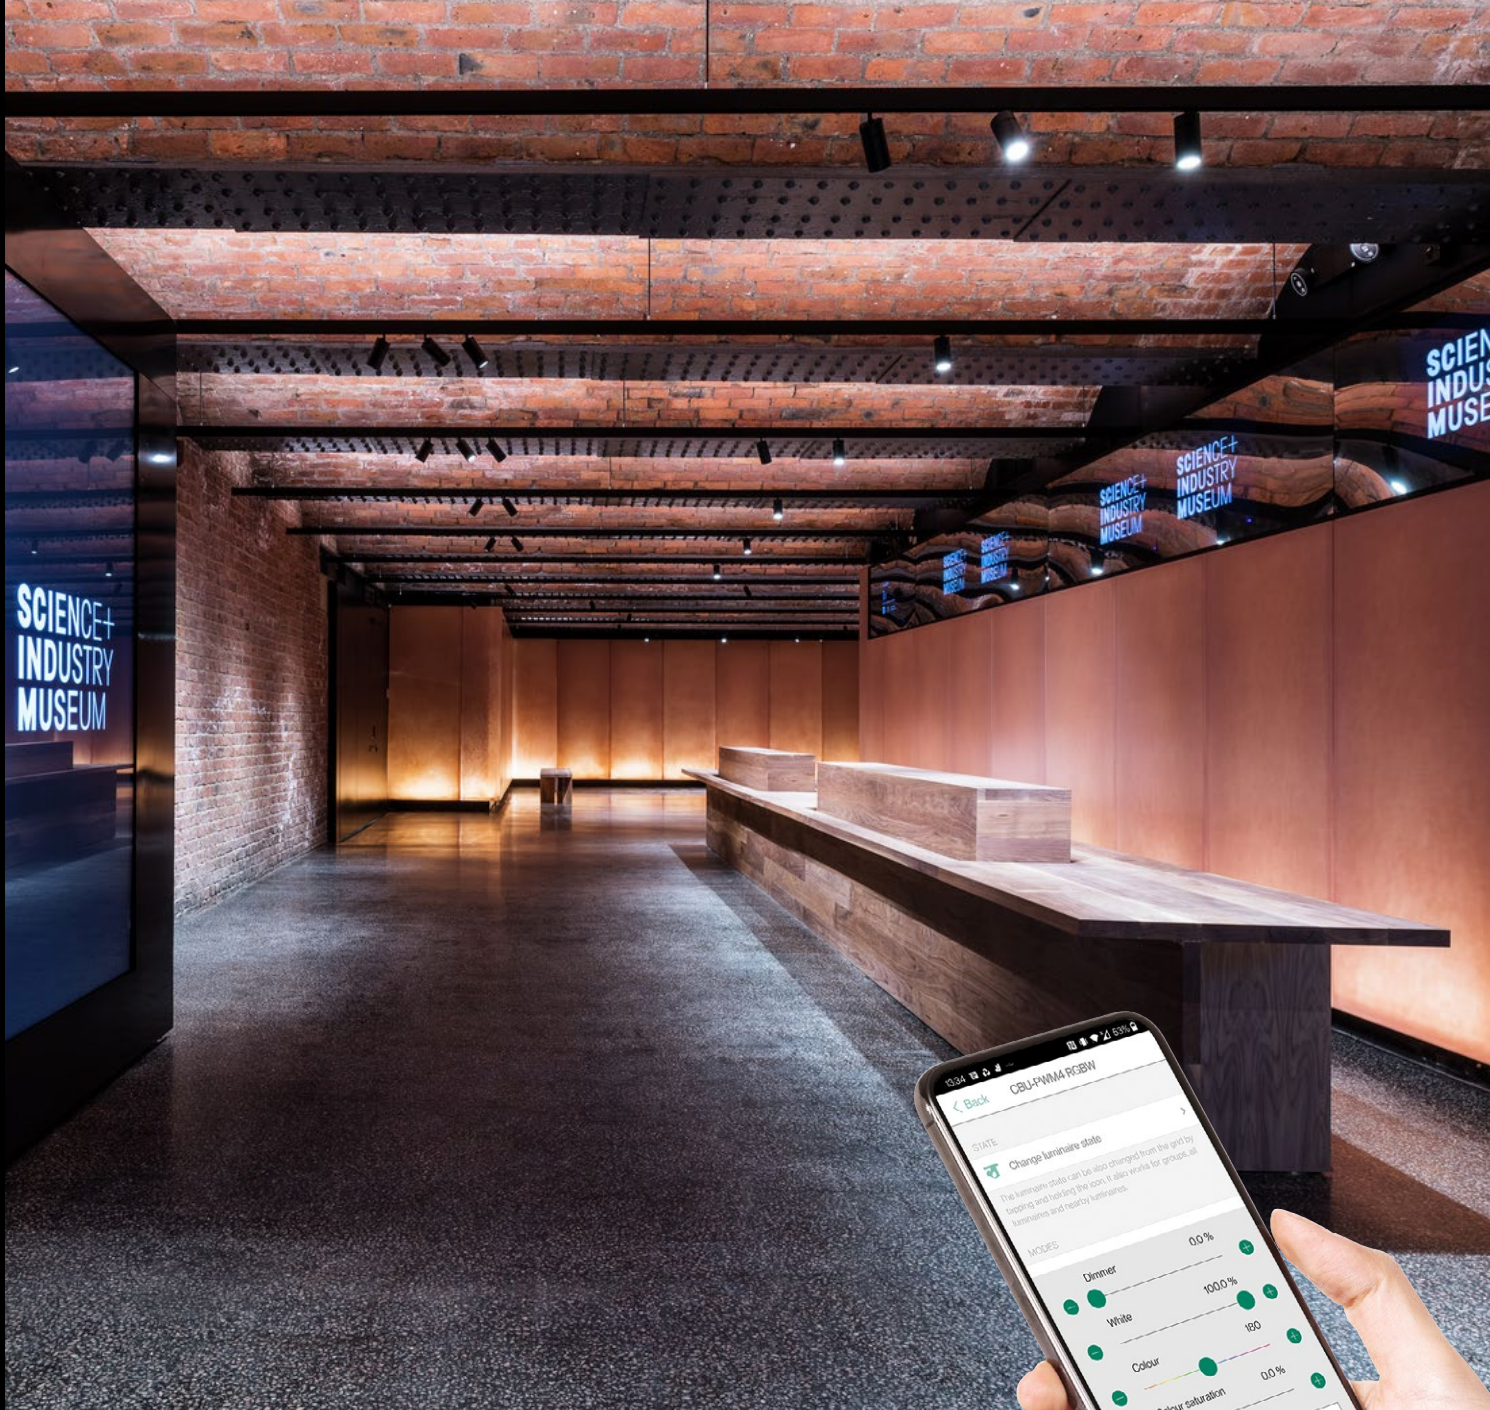

Geoptimaliseerde verlichting

Licht van hoge kwaliteit

volledig aangepast en geautomatiseerd:
de juiste hoeveelheid licht op het juiste moment

Snelle en flexibele installatie

Intuïtieve en gemakkelijk te gebruiken toepassing

Geen extra bedrading vereist

Gemakkelijk onderhoud

Kan aangepast worden aan veranderingen in de lay-out

Veiligheid - Robuustheid - Schaalbaarheid

Beveiligd netwerk en schaalbare software

Geen uniek uitvalpunt (single point of failure)

Bluetooth Mesh gekwalificeerd netwerk