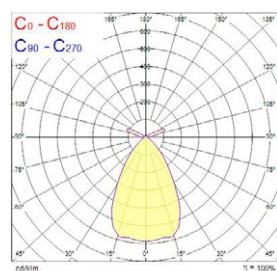

UITGETROKKEN OPTIEK