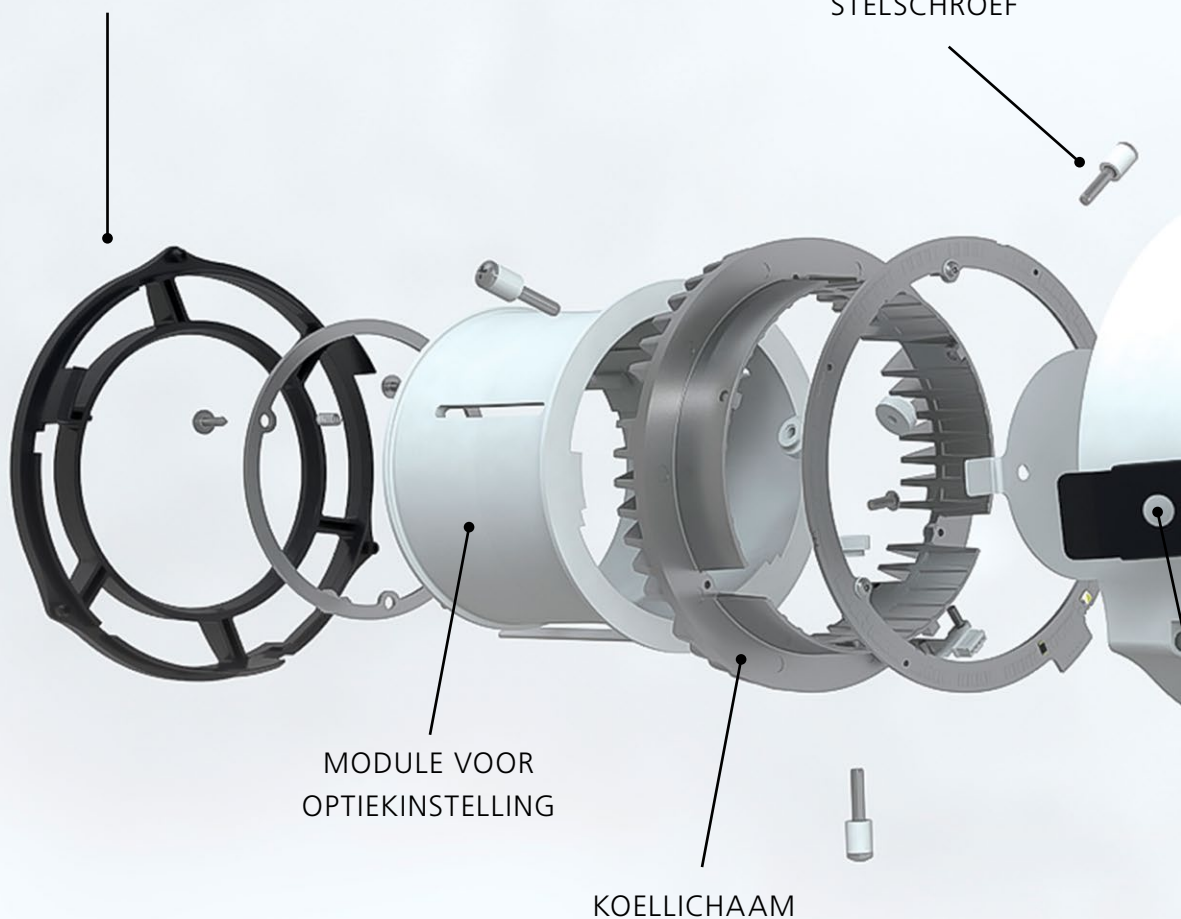

Een unieke en innovatieve oplossing

Concord Equinox maakt gebruik van het bekroonde A Brighter Idea™ QuarkStar systeem van lichtbreking en biedt functionele downlighting met gelijktijdige indirecte verlichting. Het halo-effect kan worden geregeld met een uniek instelbaar optisch systeem dat helpt om het gewenste lichteffect te creëren.

BOVENSTE AFDEKKING

STELSCHROEF

MODULE VOOR
OPTIEKINSTELLING

KOELLICHAAM