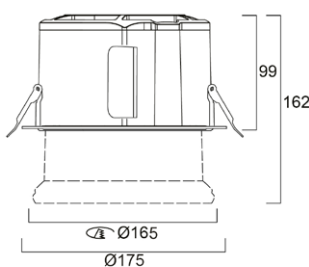

TL : TRIMLOZE VERSIES, ZONDER PLAFONDRAND

TL-VERSIE, ZONDER PLAFONDRAND