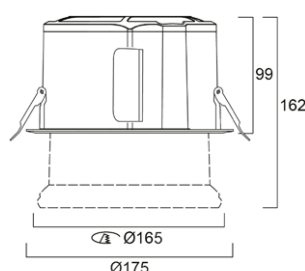

STANDAARD VERSIE, MET PLAFONDRAND