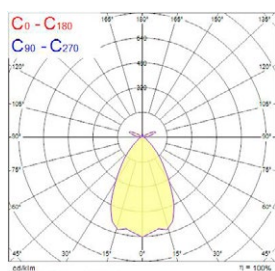

INGETROKKEN OPTIEK