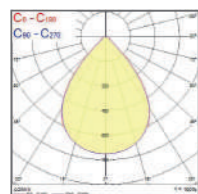

Datos fotométricos

Haz extensivo