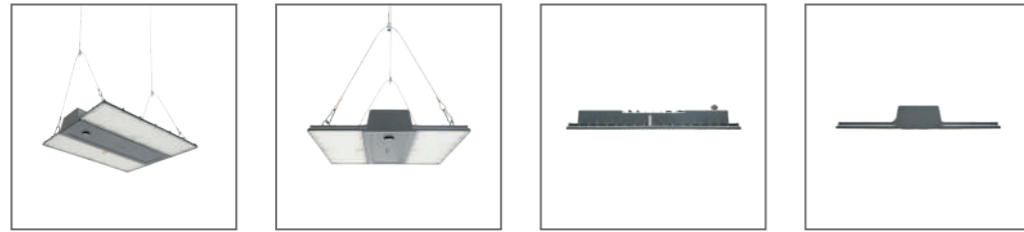

Rocks

Imágenes de la gama Rocks