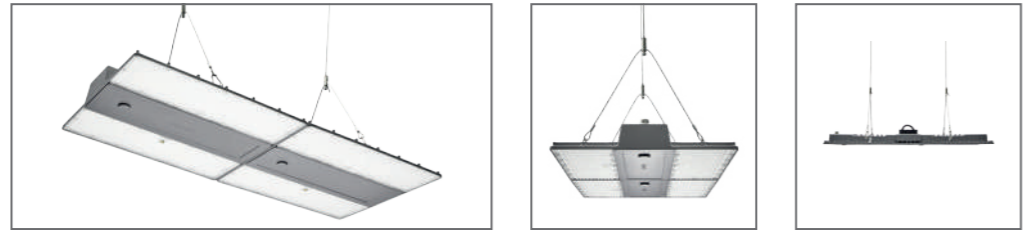

Rocks

Imágenes de la gama Rocks