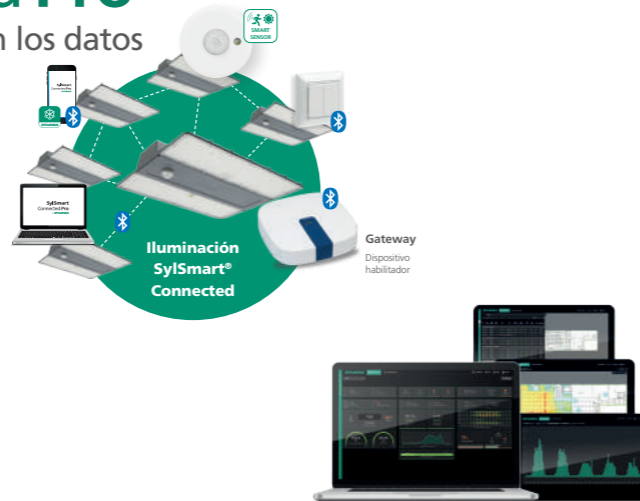

Sistema y controles inteligentes • Sistema operativo descentralizado basado en red de malla, que ofrece una cobertura de movimiento superior • Conjunto completo de controles inteligentes: detección de ocupación y luz diurna, agrupación y escenas, ajuste de blanco dinámico (Tunable White)		Instalación rápida y escalable • Preconfiguración y optimización del tiempo • Sin cableado adicional y fácil de escalar con configuración preconfigurada
	Fácil mantenimiento • Vista en planta, mantenimiento preventivo • Adaptabilidad a cambios de distribución		Ciberseguro, interoperable y fiable • Sin punto único de fallo y ciberseguro • Control de iluminación en red Bluetooth® de estándar abierto

SylSmart® Connected Pro

Abriendo camino a la eficiencia basada en los datos

Lleva tu solución SylSmart® Connected al siguiente nivel y obtén una visión profunda de tus activos con SylSmart® Connected Pro. Esta solución permite una integración fluida del monitoreo global y de datos detallados sobre ocupación, consumo energético e iluminación, recopilados a través de los dispositivos SylSmart® Connected. Esto te permite desarrollar, supervisar e implementar estrategias de optimización de manera eficiente.