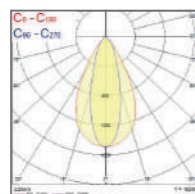

Haz asimétrico