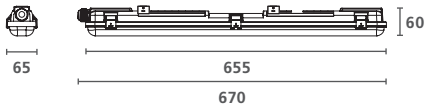

1200mm - Individual

1200mm - Doble

1500mm - Individual

1500mm - Doble

Dimensiones (mm)

600mm - Individual

600mm - Doble

1200mm - Individual

1200mm - Doble

1500mm - Individual

1500mm - Doble

SylSplash TriTone

Características

- Luminaria LED integrada estanca en 600mm, 1200mm y 1500mm
- Elevada eficacia, alcanzando 125lm/w y 30.000 horas de vida
- Fácil acceso al terminal de conexión a través de tapas con cierre de bayoneta
- Protección completa contra el polvo y resistente a las salpicaduras de agua
- Conexión eléctrica enlazable por cableado pasante y sin herramientas gracias al terminal push-in
- Instalación flexible, ya que los soportes de montaje se pueden colocar libremente en la luminaria
- Color TriTone seleccionable en 3000K, 4000K o 6500K
- Ideal para cualquier instalación industrial, garajes, aparcamientos...