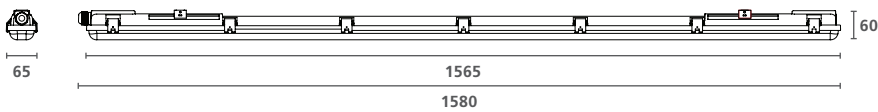

1200mm - Individual

1200mm - Doble

1500mm - Individual

1500mm - Doble

Dimensiones (mm)

600mm - Individual

600mm - Doble

1200mm - Individual

1200mm - Doble

1500mm - Individual

1500mm - Doble

SylSplash TriTone

Características

- Luminaria LED integrada estanca en 600mm, 1200mm y 1500mm
- Elevada eficacia, alcanzando 125lm/w y 30.000 horas de vida
- Fácil acceso al terminal de conexión a través de tapas con cierre de bayoneta
- Protección completa contra el polvo y resistente a las salpicaduras de agua
- Conexión eléctrica enlazable por cableado pasante y sin herramientas gracias al terminal push-in
- Instalación flexible, ya que los soportes de montaje se pueden colocar libremente en la luminaria
- Color TriTone seleccionable en 3000K, 4000K o 6500K
- Ideal para cualquier instalación industrial, garajes, aparcamientos...