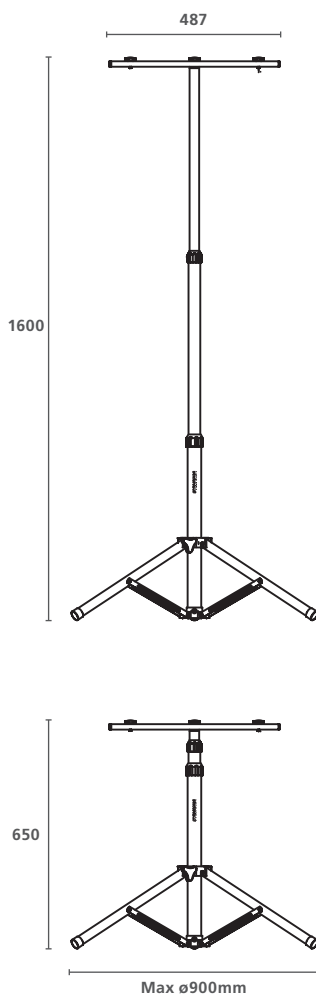

Dimensiones (mm)