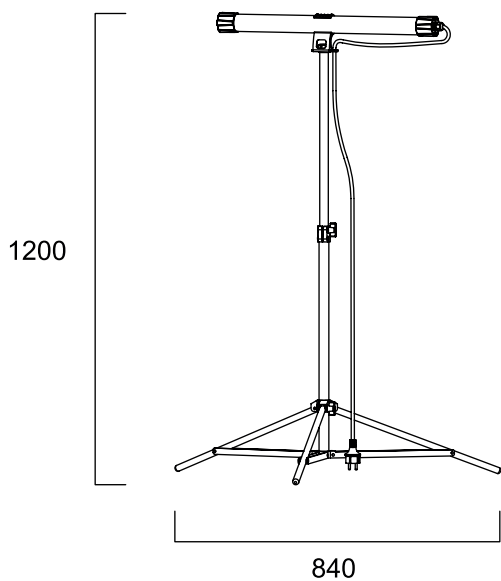

Dimensiones (mm)