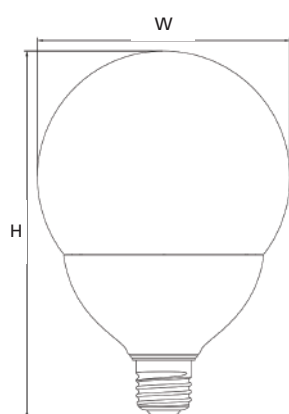

Características

- Diseño compacto y elegante
- Ahorro energético de hasta un 86% en comparación con las lámparas incandescentes
- Adecuadas para sustituir lámparas incandescentes de hasta 150W
- Disponibles en temperaturas de color de 2700K y 4000K
- CRI80

Información de la gama

Código	Código EAN	Descripción	Voltaje (V)	Potencia (W)	Lúmenes (lm)	Eficacia (lm/W)	Temp. color (K)	Casqu.	Acabado	Reemplazo adecuado (W)	Vida (h)	Regulable	Clase energ.	Unidades por caja
ToLEDo® Globo No Regulable														
0026902	5410288269023	ToLEDo G120 2450lm 827 E27 SL	220-240	20	2450	123	2700	E27	Satin.	150	15.000	No	E	6
0026903	5410288269030	ToLEDo G120 2450lm 840 E27 SL	220-240	20	2450	123	4000	E27	Satin.	150	15.000	No	E	6

Dimensiones (mm)

G120	E27
H	175
W	120