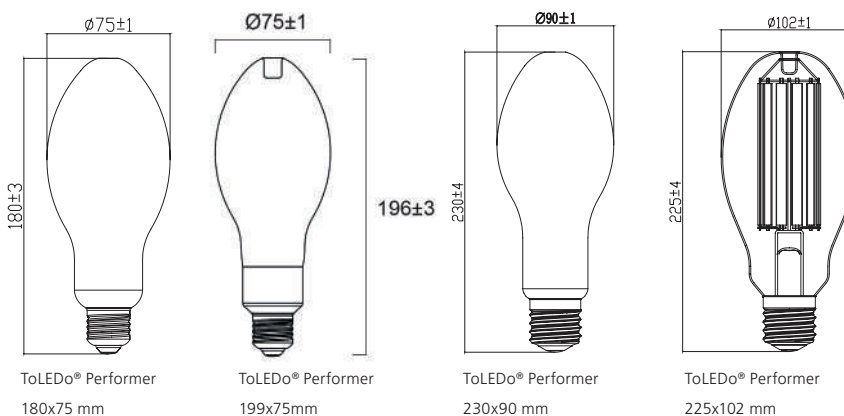

Dimensiones

Código	Diameter (mm)	Height (mm)
ToLEDo® Performer Retro		
0030630/0030631/ 0030632/0030633	180	75
0030634/0030635	199	75
0030636/0030637	230	90
0030638/0030639	225	102

Dimensiones

Imágenes