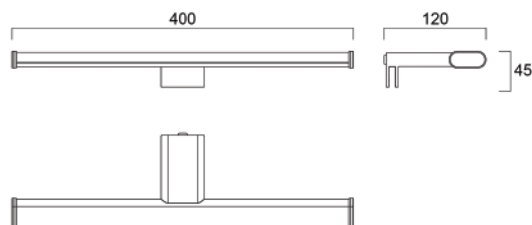

SylMirror Slim