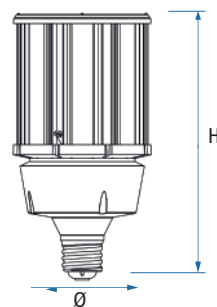

Imágenes

T60 3400lm

T85 4500lm

Dimensiones (mm)

	Diámetro (Ø)	Altura (H)	Peso (Kg)
3100lm/3400lm	60	175	0,31
4100lm/4500lm	85	204	0,63

Características - Segunda mitad de 2026

- Disponible en múltiples opciones de salida, desde 2000lm hasta 10000lm
- Dos temperaturas de color: blanco cálido (3000K) y blanco frío (4000K)
- Diseñado con una tulipa blanca clásica para una apariencia limpia y profesional
- Disponible en clases de eficiencia energética B, C y D
- Rendimiento duradero con una vida útil media de 25.000 horas
- Tamaño uniforme en la mayoría de los modelos para una integración coherente (altura 183-230mm)
- La amplia compatibilidad de voltaje (220-240V) garantiza un rendimiento fiable en diversas instalaciones
- Ideal tanto para uso en interiores como en exteriores
- Las aplicaciones en exteriores requieren que la lámpara se aloje en luminarias/casquillos de lámparas con la clasificación IP adecuada