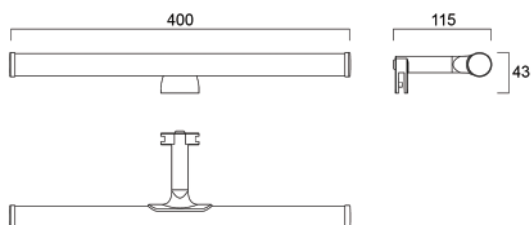

Dimensiones

SylMirror Flute