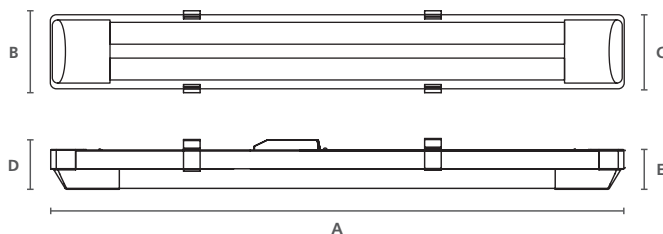

Imágenes de la gama