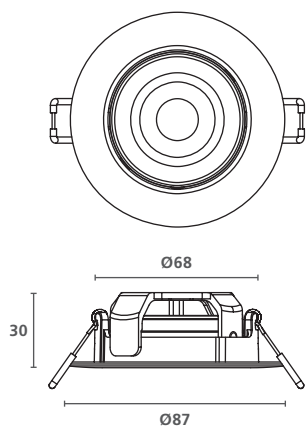

SylSpot Neos IP44

SylSpot Neos IP65

SylSpot Neos

Dimensiones (mm)

SylSpot Neos IP44

SylSpot Neos IP65

SylSpot Kit

Características