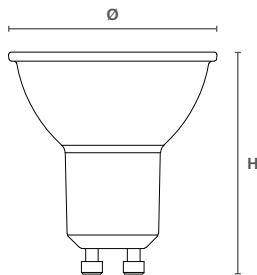

Dimensiones (mm)

RefLED® Retro Tunable White	Dimensiones	
RefLED® Retro ES50 TW	H	54
	Ø	50