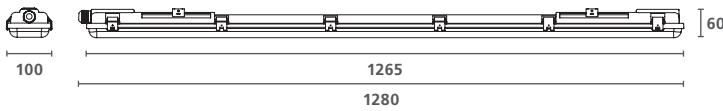

1200mm - Individual

1200mm - Doble

1500mm - Individual

1500mm - Doble

Dimensiones (mm)

600mm - Individual

600mm - Doble

1200mm - Individual

1200mm - Doble

1500mm - Individual

1500mm - Doble

SylSplash TriTone

Características

- Luminaria LED integrada estanca en 600mm, 1200mm y 1500mm
- Elevada eficacia, alcanzando 125lm/w y 30.000 horas de vida
- Fácil acceso al terminal de conexión a través de tapas con cierre de bayoneta
- Protección completa contra el polvo y resistente a las salpicaduras de agua
- Conexión eléctrica enlazable por cableado pasante y sin herramientas gracias al terminal push-in
- Instalación flexible, ya que los soportes de montaje se pueden colocar libremente en la luminaria
- Color TriTone seleccionable en 3000K, 4000K o 6500K
- Ideal para cualquier instalación industrial, garajes, aparcamientos...