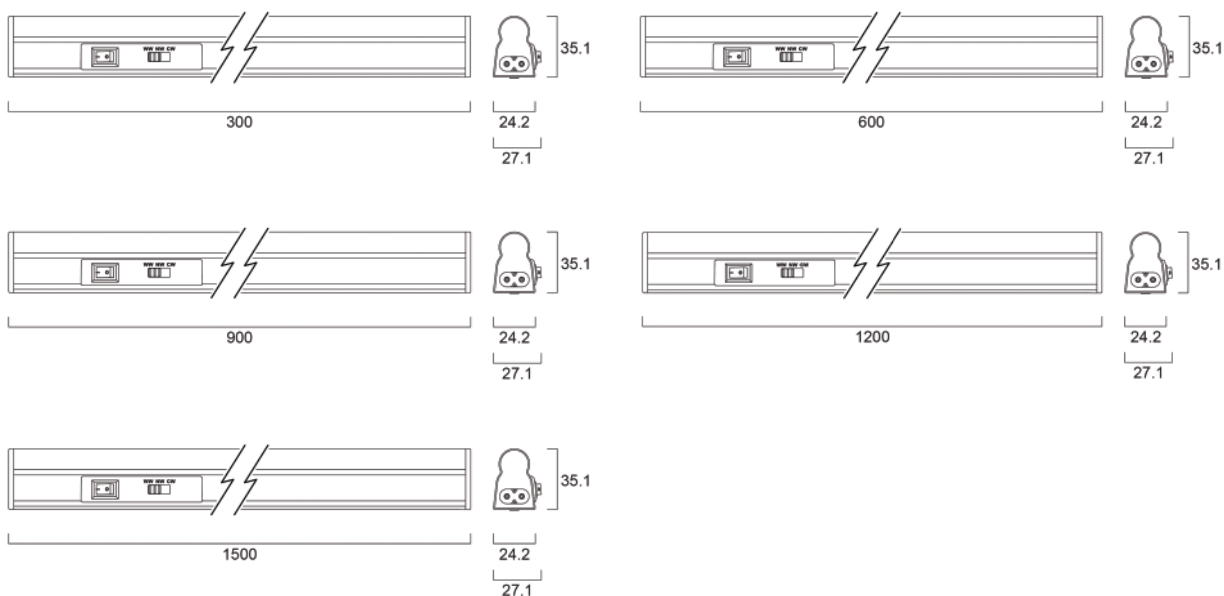

0051387

0051389

0051390

0051391

Dimensiones (mm)

Características

- Aplique de techo LED integrada disponible con kit de suspensión opcional
- Función de efecto halo que hace que la luminaria destaque visualmente sobre superficie
- 3 niveles regulables: 100%, 50% y 10%
- Perfil ultradelgado de tan solo 29mm
- Disponible en 2 diámetros: 292mm y 400mm
- Clasificación IP54 cuando se instala como luminaria de techo
- Clasificación IP20 en la opción suspendida
- CRI>80
- Rango de temperatura de trabajo: -20° a +40°C
- Vida útil: 30.000 horas (L70B50)
- 3 años de garantía