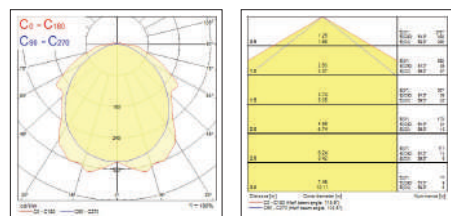

Fotometrías

YourPro™ Waterproof 600