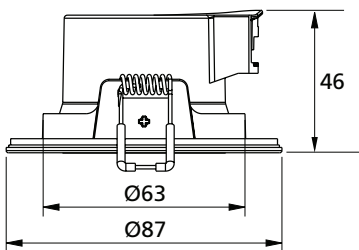

IP65 3000K (3CCT)

IP65 4000K (3CCT)

IP65 PIR (3CCT)

Dimensiones (mm)

SylSpot IP44

SylSpot IP65

SylSpot IP65 PIR (3CCT)

Blanco IP44