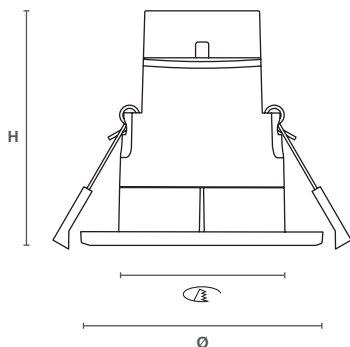

Dimensiones (mm)

Luminaria	Dimensiones	
SylSpot Black Tunable White	H	73
	∅	94
	∅	68-74