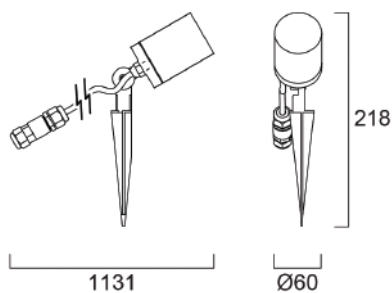

Dimensiones (mm)