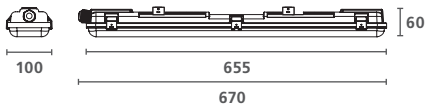

1200mm - Individual

1200mm - Doble

1500mm - Individual

1500mm - Doble

Dimensiones (mm)

600mm - Individual

600mm - Doble

1200mm - Individual

1200mm - Doble

1500mm - Individual

1500mm - Doble

SylSplash TriTone

Características

- Luminaria LED integrada estanca en 600mm, 1200mm y 1500mm
- Elevada eficacia, alcanzando 125lm/w y 30.000 horas de vida
- Fácil acceso al terminal de conexión a través de tapas con cierre de bayoneta
- Protección completa contra el polvo y resistente a las salpicaduras de agua
- Conexión eléctrica enlazable por cableado pasante y sin herramientas gracias al terminal push-in
- Instalación flexible, ya que los soportes de montaje se pueden colocar libremente en la luminaria
- Color TriTone seleccionable en 3000K, 4000K o 6500K
- Ideal para cualquier instalación industrial, garajes, aparcamientos...