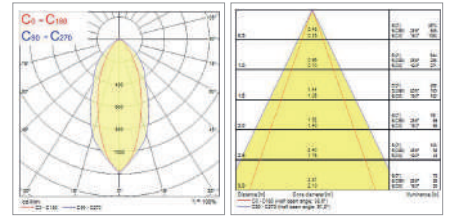

IP65 4000K (3CCT)