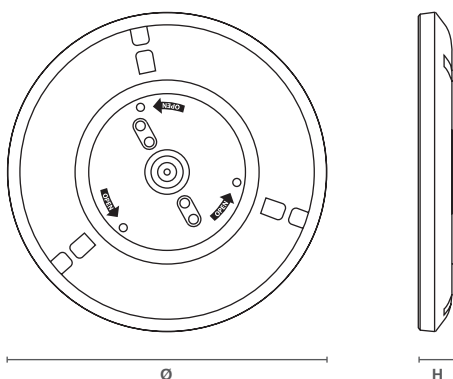

Accesorios

Código	Código EAN	Descripción
0090134	5410288901343	SylRadiance Kit de suspensión

Dimensiones (mm)

Luminaria	Dimensiones	
SylRadiance Tunable White	H	28,5
	Ø	295

SylStrip RGBW

Características

- Tiras de luces LED inteligentes con fácil instalación DIY
- Colores personalizables y efectos dinámicos para mejorar la iluminación y la decoración del hogar
- Transforma el espacio con escenas preestablecidas y sincroniza la iluminación RGB con la música para disfrutar de una experiencia inmersiva
- Más de 16 millones de combinaciones de colores para elegir
- Funciona sin esfuerzo con la aplicación