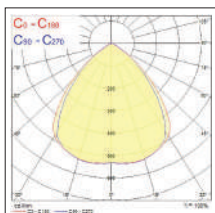

Highbay with Alu Shade