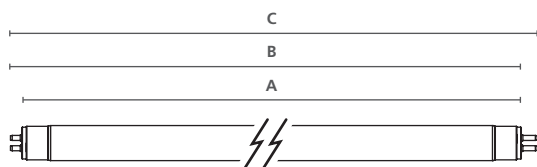

Dimensiones (mm)

ToLEDo® Platinum T8 CCG/AC	A	B	C
4FT	1198	1205	1212
5FT	1499	1506	1513