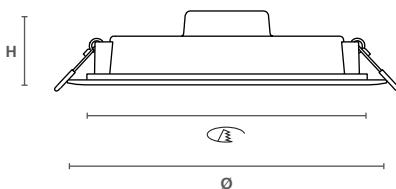

Dimensiones (mm)

Lamps	Dimensiones	
SylDownlight Tunable White	H	39
	∅	166
	∅_{1/2}	145