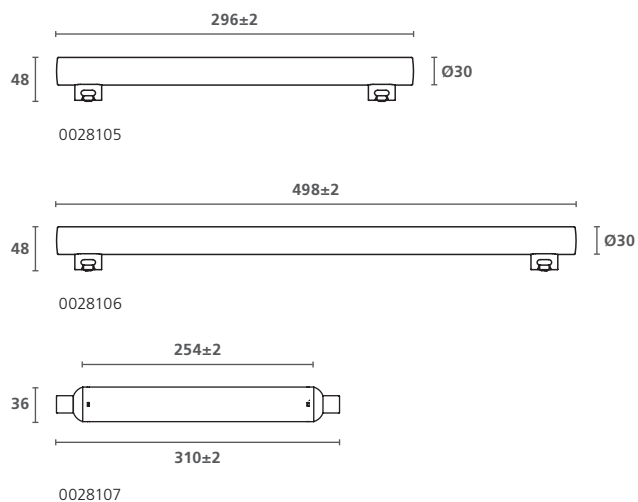

Dimensiones (mm)