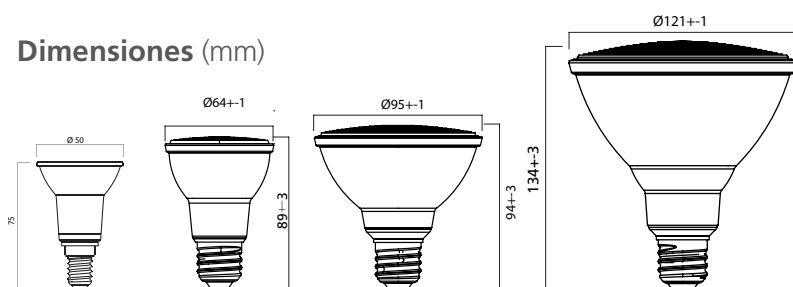

*Para obtener una lista completa de los transformadores homologados, visite nuestro sitio web sylvania-group.com

Imágenes

RefLED® Retro PAR16

RefLED® Retro PAR20

RefLED® Retro PAR30

RefLED® Retro PAR38

Dimensiones (mm)