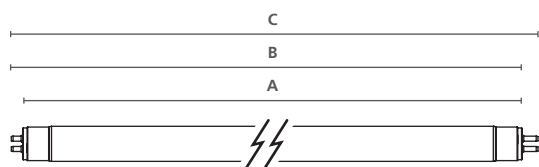

Dimensiones (mm)

ToLEDo® T8 NEOS CCG/AC	A	B	C
600mm	590	597	604
1200mm	1199	1206	1213
1500mm	1500	1507	1514