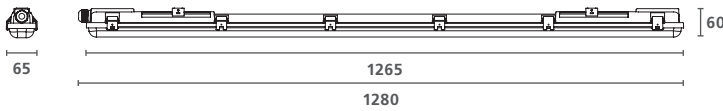

1200mm - Individual

1200mm - Doble

1500mm - Individual

1500mm - Doble

Dimensiones (mm)

600mm - Individual

600mm - Doble

1200mm - Individual

1200mm - Doble

1500mm - Individual

1500mm - Doble

SylSplash TriTone

Características

- Luminaria LED integrada estanca en 600mm, 1200mm y 1500mm
- Elevada eficacia, alcanzando 125lm/w y 30.000 horas de vida
- Fácil acceso al terminal de conexión a través de tapas con cierre de bayoneta
- Protección completa contra el polvo y resistente a las salpicaduras de agua
- Conexión eléctrica enlazable por cableado pasante y sin herramientas gracias al terminal push-in
- Instalación flexible, ya que los soportes de montaje se pueden colocar libremente en la luminaria
- Color TriTone seleccionable en 3000K, 4000K o 6500K
- Ideal para cualquier instalación industrial, garajes, aparcamientos...