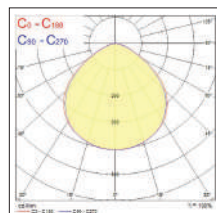

Fotometrías

Highbay without Alu Shade