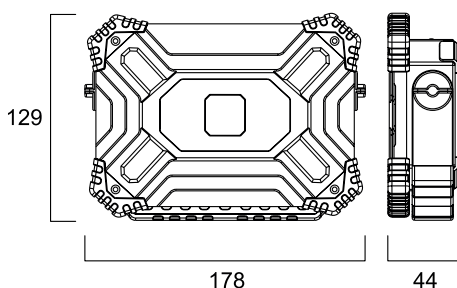

Dimensiones (mm)