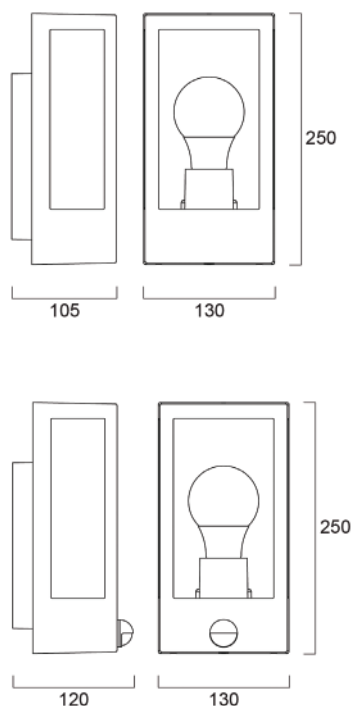

Dimensiones (mm)