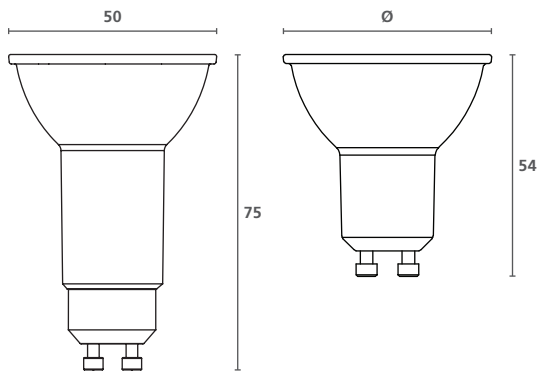

RefLED® ES50 y RefLED® ES50 XL

Código	Código EAN	Descripción	Voltaje (V)	Potencia (W)	Lúmenes (lm)	Eficacia (lm/W)	Temp. color (K)	Casquillo	Acabado	Potencia equival. (W)	Vida (h)	Candela (cd)	Regulable	Clase energ.	Unidades por caja
RefLED® ES50 V6 450lm 110°															
0029181	5410288291819	RefLED ES50 V6 450lm 830 110° SL	220-240	6,2	450	73	3000	GU10	Blanco	64	15.000	250	No	F	6
0029182	5410288291826	RefLED ES50 V6 450lm 840 110° SL	220-240	6,2	450	73	4000	GU10	Blanco	64	15.000	250	No	F	6
RefLED® ES50 V6 800lm 36°															
0029183	5410288291833	RefLED ES50 V6 610lm 830 36° SL	220-240	7	610	87	3000	GU10	Blanco	85	15.000	1350	No	F	6
0029184	5410288291840	RefLED ES50 V6 610lm 830 36° SL5	220-240	7	610	87	3000	GU10	Blanco	85	15.000	1350	No	F	6
0029185	5410288291857	RefLED ES50 V6 610lm 840 36° SL	220-240	7	610	87	4000	GU10	Blanco	85	15.000	1350	No	F	6
0029186	5410288291864	RefLED ES50 V6 610lm 840 36° SL5	220-240	7	610	87	4000	GU10	Blanco	85	15.000	1350	No	F	6
0029187	5410288291871	RefLED ES50 V6 620lm 865 36° SL	220-240	7	620	89	6500	GU10	Blanco	86	15.000	1350	No	F	6
RefLED® ES50 V6 800lm 110°															
0029188	5410288291888	RefLED ES50 V6 580lm 830 110° SL	220-240	7	580	83	3000	GU10	Blanco	81	15.000	320	No	F	6
0029189	5410288291895	RefLED ES50 V6 600lm 840 110° SL	220-240	7	600	86	4000	GU10	Blanco	83	15.000	320	No	F	6

Dimensiones (mm)