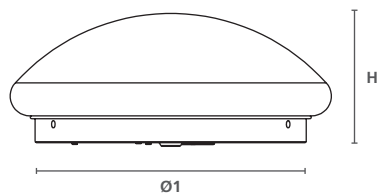

Dimensiones (mm)

SylCircle	Ø	H
0043496	180	75
0043497	250	80
0043506	330	96
0090121	300	94
0090122	390	105