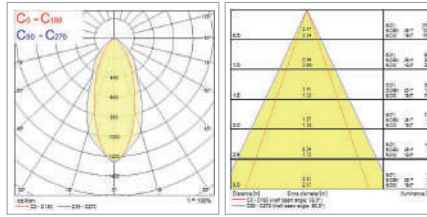

IP44 3000K (3CCT)