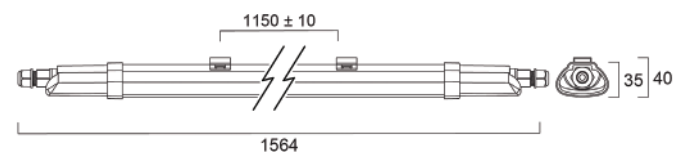

Imágenes de la gama

Dimensiones (mm)

SYLSPLASH IP65 L600 2500LM 3CCT

SYLSPLASH IP65 L1200 5000LM 3CCT

SYLSPLASH IP65 L1500 6250LM 3CCT

*Distancia recomendada para el montaje del soporte

SylBatten Neos IP20 TriTone