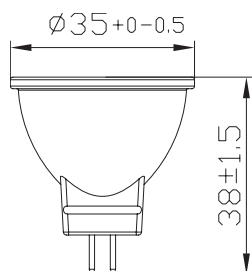

Dimensiones (mm)