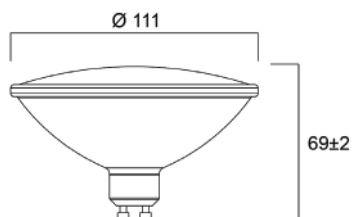

Dimensiones (mm)