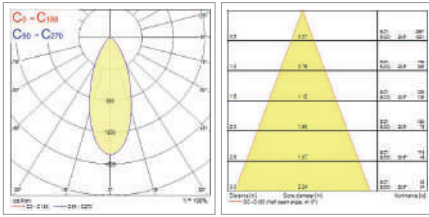

Fotometrías

IP44 3000K