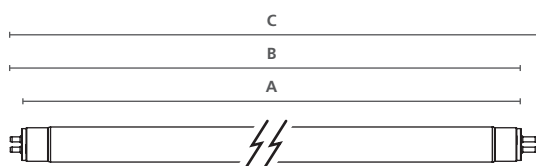

Dimensiones (mm)

ToLEDo® Superia T8 CCG/AC	A	B	C
1200mm	1199	1206	1214
1500mm	1500	1507	1514