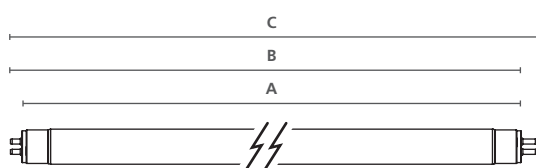

Dimensiones (mm)

ToLEDo® Superia T5 AC	A	B	C
4ft	1148	1155	1162
5ft	1448	1455	1462