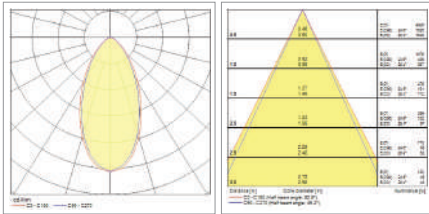

IP65 PIR (3CCT)