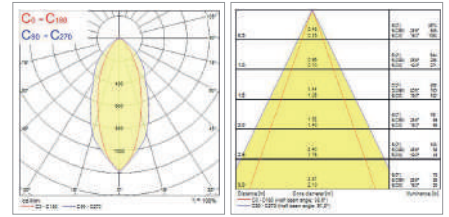

IP44 4000 (3CCT)