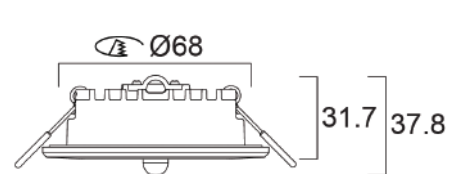

Fotometrías

Dimensiones (mm)