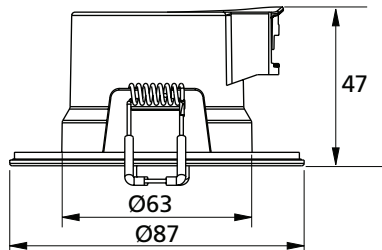

IP65 3000K (3CCT)

IP65 4000K (3CCT)

IP65 PIR (3CCT)

Dimensiones (mm)

SylSpot IP44

SylSpot IP65

SylSpot IP65 PIR (3CCT)

Blanco IP44