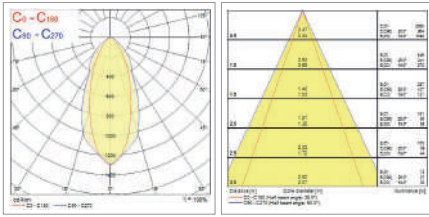

IP44 2700K (3CCT)