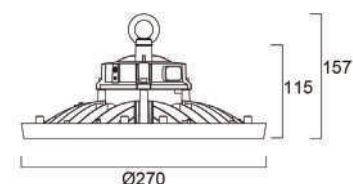

Características

- Elevado rendimiento que proporciona hasta 22.000 lm (rendimiento de la campana en la versión de 150W) y hasta 154lm/W (eficacia en la versión de 72W)
- Se pueden seleccionar 3 potencias de lúmenes diferentes con un conmutador en la luminaria (10.000lm, 15.000lm y 22.000lm)
- Ángulo de haz amplio de 110°
- El conmutador también permite elegir entre blanco frío (4000K), luz diurna fría (5200K) y luz diurna (6500K)
- Grupo de riesgo fotobiológico: RG1
- Protección contra sobretensiones: L/N-PE:6kV. L-N:6kV
- Rango de temperatura de -30° a +45°C
- RAL9006: color aluminio blanco
- Accesorios adicionales: pantalla, soportes de montaje y cadena de suspensión para su uso en diferentes aplicaciones
- Elevada vida útil de 90.000 horas (L70B50)

Información de la gama

Código	Código EAN	Descripción	Voltaje (V)	Potencia (W)	Lúmenes (lm)	Eficacia (lm/W)	Temp. de color (K)	IP	IK	Ángulo de haz	Largo (mm)	Ancho (mm)	Alto (mm)	Vida (h)
YourPro™ Highbay														
0090273	5410288902739	Highbay IP65 10-22KLM 3CCT MP WB	110-220	72-110-150	10.600-22.000	154-142-132	4000/5200/6500	IP65	IK08	110	270	270	115	90.000

Código	Descripción
Accesorios	
0039632	Highbay Cadena de suspensión de 1m
0039446	Highbay Reflector de aluminio
0039445	Highbay Lira y soporte ajustable

Fotometrías

Dimensiones (mm)

Imágenes de la gama