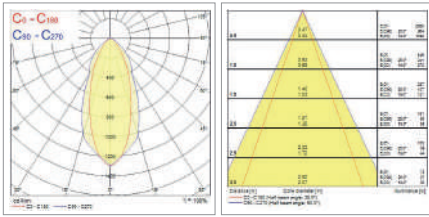

IP65 2700K (3CCT)