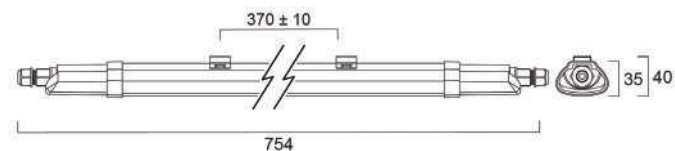

Dimensiones (mm)

SYLSPLASH IP65 L600 2500LM 3CCT