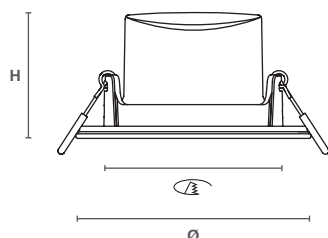

Dimensiones (mm)

Luminaria	Dimensiones	
	SylSpot RGBW	H
	Ø	87
	Ø	70

SylSpot Black Tunable White

Características

- Elegante foco LED inteligente con cuerpo negro, luces blancas dinámica (TW) y un aro RGB para crear un ambiente distinguido
- Personaliza la iluminación desde una luz cálida y acogedora hasta una luz diurna brillante (2700-6500K) para crear el ambiente perfecto en cualquier momento
- Selecciona el color del anillo entre más de 16 millones de combinaciones
- Funciona sin esfuerzo con Alexa, Google Assistant, Siri y el mando a distancia Sylvania para un control y una comodidad perfectos
- Ajusta los niveles de brillo a tu gusto, del 1% al 100%, con la función de regulación inalámbrica
- Transforma tu espacio con diversas escenas preestablecidas para crear el ambiente perfecto
- Fácil instalación: cableado de entrada/salida con terminales rápidos de conexión