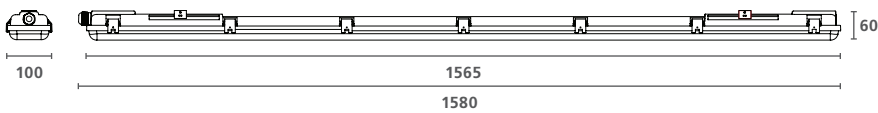

1200mm - Individual

1200mm - Doble

1500mm - Individual

1500mm - Doble

Dimensiones (mm)

600mm - Individual

600mm - Doble

1200mm - Individual

1200mm - Doble

1500mm - Individual

1500mm - Doble

SylSplash TriTone

Características

- Luminaria LED integrada estanca en 600mm, 1200mm y 1500mm
- Elevada eficacia, alcanzando 125lm/w y 30.000 horas de vida
- Fácil acceso al terminal de conexión a través de tapas con cierre de bayoneta
- Protección completa contra el polvo y resistente a las salpicaduras de agua
- Conexión eléctrica enlazable por cableado pasante y sin herramientas gracias al terminal push-in
- Instalación flexible, ya que los soportes de montaje se pueden colocar libremente en la luminaria
- Color TriTone seleccionable en 3000K, 4000K o 6500K
- Ideal para cualquier instalación industrial, garajes, aparcamientos...