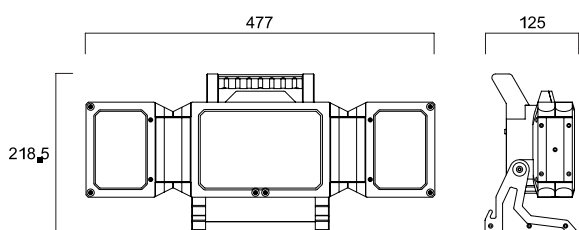

Dimensiones (mm)