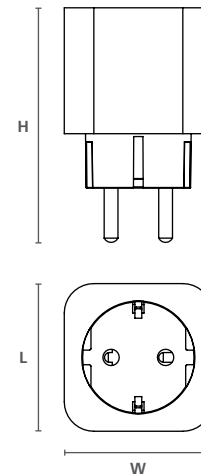

Dimensiones (mm)

Socket	Dimensiones	
SylSocket EU SST	L	52
	W	52
	H	82