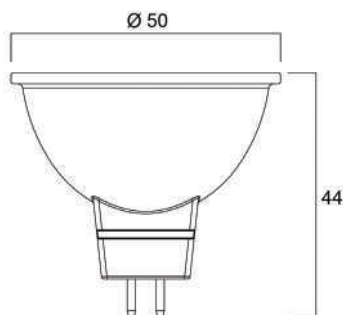

Dimensiones (mm)