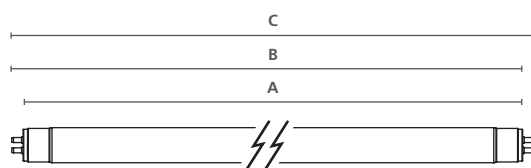

ToLEDo® AVANT T8 CCG/AC

Dimensiones (mm)

ToLEDo® AVANT T8 CCG/AC	A	B	C
451mm	437	444	451
600mm	590	597	604
734mm	719	726	733
908mm	894	901	908
984mm	969	976	893
1061mm	1046	1053	1060
1200mm	1199	1206	1213
1500mm	1500	1507	1514
1800mm	1763	1770	1777