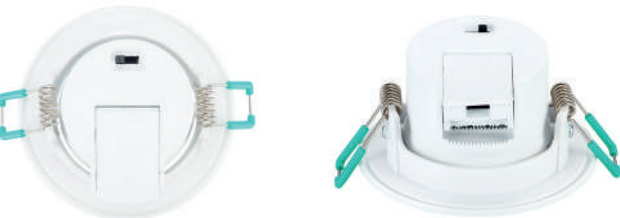

Negro IP44

Negro IP65

CCT (3-CCT)