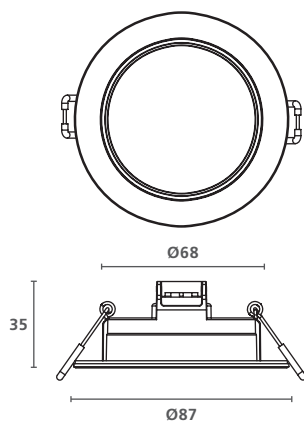

SylSpot Neos IP44

SylSpot Neos IP65

SylSpot Neos

Dimensiones (mm)

SylSpot Neos IP44

SylSpot Neos IP65

SylSpot Kit

Características