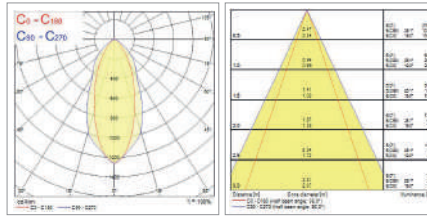

IP65 3000K (3CCT)