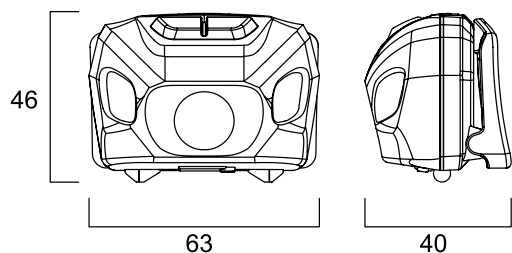

Dimensiones (mm)

SYLVANIA

Lámparas y luminarias exteriores

Digital | Lighting | Solutions

Características

- Aplique exterior con acabado en negro
- Opción con sensor PIR disponible
- Perfecto para porches, garajes, cobertizos, oficinas exteriores, vallas de jardín o iluminación de puertas
- Compatible con lámparas E27 (máx. 15W)
- Compatible con lámparas SylSmart que cambian de color
- Lámpara no incluida
- Voltaje de alimentación, 220-240 AC
- IP54 resistente al agua, al polvo y a la suciedad
- Construcción robusta, gracias a su cuerpo de aluminio y difusor de vidrio
- Rango de temperatura de -10° a +40°C
- Vida útil nominal de 30.000 horas
- 3 años de garantía