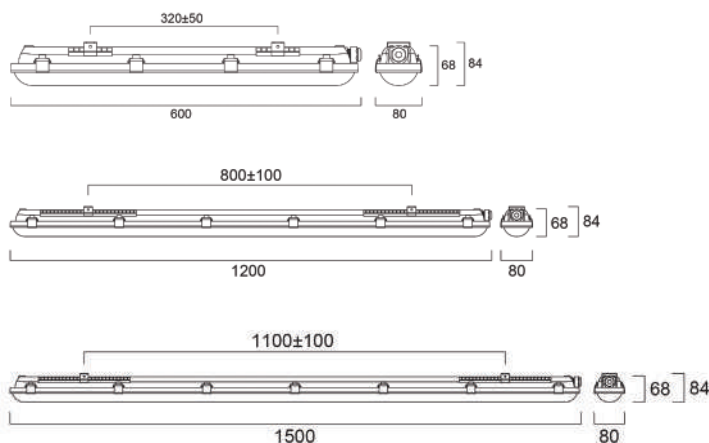

Dimensiones (mm)

Características

- Regleta LED (equivalente a regleta T5)
- Disponible en 300, 600, 900, 1200 y 1500mm de longitud
- Rango de rendimiento lumínico entre 480lm y 2580lm
- Color tritono seleccionable: blanco cálido (3000K), blanco frío (4000K) o luz diurna (6500K)
- Amplio ángulo de haz de 120° para una distribución uniforme de la luz
- Driver integrado. Entrada directa de 220-240V
- Elegante cuerpo blanco para integrarse perfectamente en interiores actuales
- Conexión perfecta: hasta 10m
- Fácil instalación mediante soportes de montaje (2 fijos + 2 orientables incluidos)
- Bajo mantenimiento con una vida útil de 30.000 horas
- Ideal para cocinas, iluminación bajo armarios e iluminación interior general

Fotometrías

YourPro™ Waterproof 600

YourPro™ Waterproof 1200

YourPro™ Waterproof 1500

Dimensiones (mm)

YourPro™ Panel

Características

- Módulo de 600x600mm para responder las necesidades de instalación más comunes
- Tamaño reducido: 35mm como máximo (con driver de 60mm)
- Versión blanco neutro de 4000K
- Versión con una eficacia de hasta 120lm/W
- Proporciona hasta 4200 lúmenes
- Cumple con el grado de protección IP40 en la parte frontal y el grado de resistencia al impacto IK02
- Elevada vida útil de 100.000 horas al 70 % de la potencia original
- SDCM<5