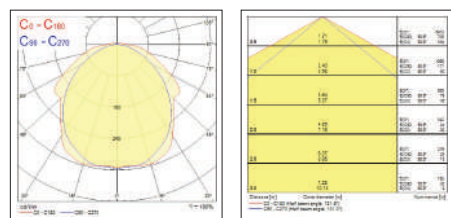

YourPro™ Waterproof 1200