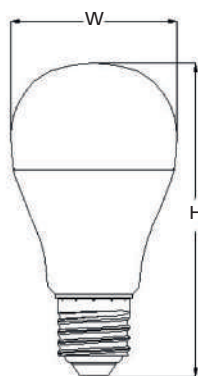

Dimensiones (mm)

GLS 470lm/806lm	E27
H	107
W	60
GLS 1055lm	E27
H	109
W	60
GLS 1521lm	E27
H	120
W	60
GLS 1920lm/2450lm	E27
H	128
W	68