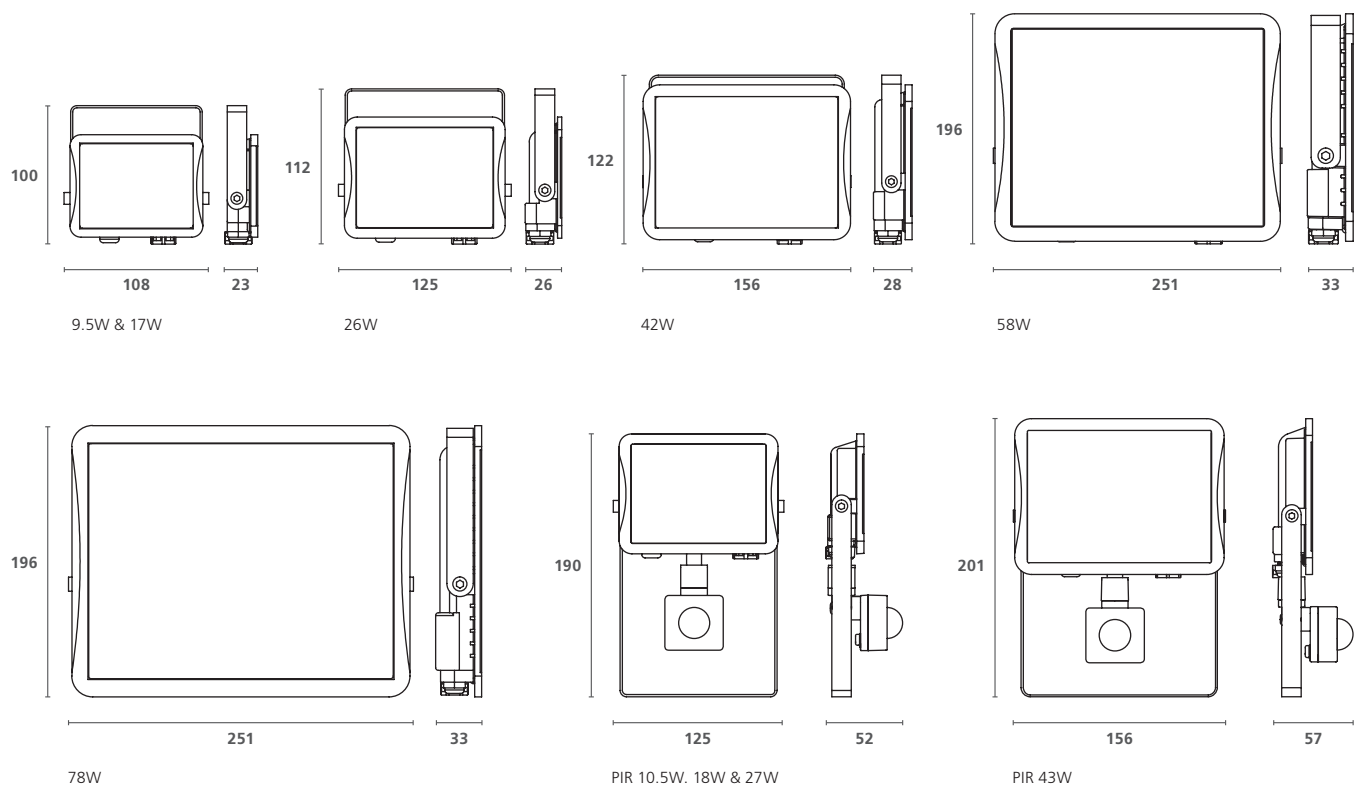

Dimensiones (mm)