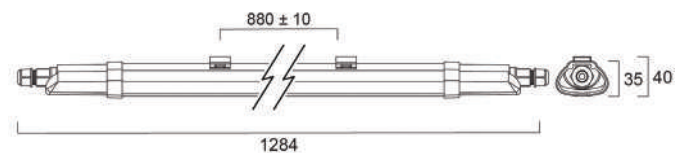

SYLSPLASH IP65 L1200 5000LM 3CCT