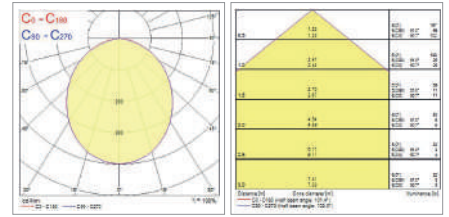

IP65 SUNDIM