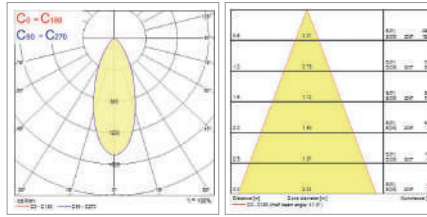

Fotometrías

IP65 3000K

Dimensiones (mm)