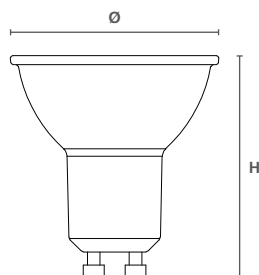

RefLED® Platinum Retro

Características

- Gama LED GU10 eficiente con el mismo aspecto y tamaño que las lámparas GU10 tradicionales
- Ahorre hasta un 95 % en la factura energética en comparación con las lámparas halógenas GU10
- Clase energética A y la mejor eficacia lumínica del mercado
- Solución sostenible y ecológica
- Recrea el efecto de retroiluminación de las lámparas halógenas dicroicas GU10
- Diseño totalmente en cristal, lo que evita el choque de colores entre las lámparas y la luminaria
- Dura tres veces más que las lámparas LED retrofit estándar
- Notable vida útil media de 50.000 horas, lo que reduce la molestia de tener que sustituirlas con frecuencia
- Funcionalidad COOLFIT: garantiza la protección contra el sobrecalentamiento y las temperaturas excesivas
- Disponible en opciones regulables* y no regulables

Información de la gama

Código	Código EAN	Descripción	Voltaje (V)	Potencia (W)	Lúmenes (lm)	Eficacia (lm/W)	Temp. color (K)	Casq.	Acabado	Reemplazo adecuado (W)	Regulable	Clase ener.	Unidades por caja
RefLED® Platinum Retro No Regulable													
0031921	5410288319216	RefLED Platinum Retro E550 360LM 830 36 SL	220-240	2	360	180	3000	GU10	Cristal	50	No	A	1
0031922	5410288319223	RefLED Platinum Retro E550 360LM 840 36 SL	220-240	2	360	180	4000	GU10	Cristal	50	No	A	1
0031923	5410288319230	RefLED Platinum Retro E550 360LM 830 36 SL3	220-240	2	360	180	3000	GU10	Cristal	50	No	A	3
0031924	5410288319247	RefLED Platinum Retro E550 360LM 840 36 SL3	220-240	2	360	180	4000	GU10	Cristal	50	No	A	3
RefLED® Platinum Retro Regulable													
0031925	5410288319254	RefLED Platinum Retro E550 360LM DIM 830 36 SL	220-240	2	360	180	3000	GU10	Cristal	50	Si	A	1
0031926	5410288319261	RefLED Platinum Retro E550 360LM DIM 840 36 SL	220-240	2	360	180	4000	GU10	Cristal	50	Si	A	1