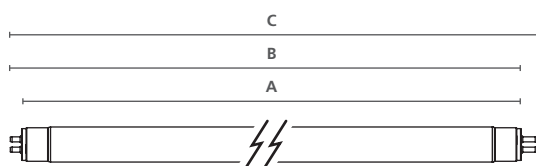

Dimensiones (mm)

ToLEDo® Superia T5 ECG	A	B	C
2ft	548	555	562
3ft	848	855	862
4ft	1148	1155	1162
5ft	1448	1455	1462