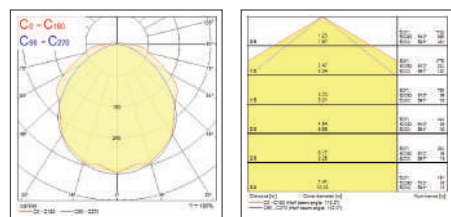

Fotometrías

YourPro™ Waterproof 600

YourPro™ Waterproof 1200

YourPro™ Waterproof 1500

Dimensiones (mm)

YourPro™ Panel

Características

- Módulo de 600x600mm para responder las necesidades de instalación más comunes
- Tamaño reducido: 35mm como máximo (con driver de 60mm)
- Versión blanco neutro de 4000K
- Versión con una eficacia de hasta 120lm/W
- Proporciona hasta 4200 lúmenes
- Cumple con el grado de protección IP40 en la parte frontal y el grado de resistencia al impacto IK02
- Elevada vida útil de 100.000 horas al 70 % de la potencia original
- SDCM<5